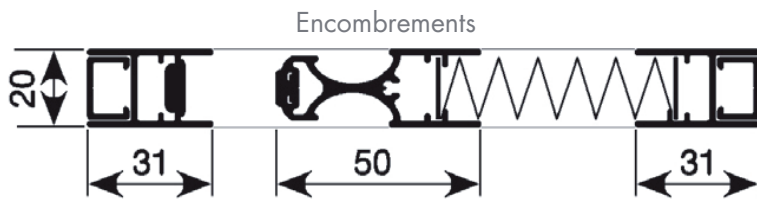

- Profils en aluminium laqué (blanc ou marron en standard)
- Rail haut en forme de « U » (profondeur 22 mm x hauteur 35 mm)
- Rail inférieur discret (profondeur 22 mm x hauteur 7 mm)
- Système de guidage par fils invisibles
- Toile noire plissée en fils de polyester enrobés de PVC résistante, imputrescible et insensible aux UV.
- Coloris standard : Blanc (9010), marron (8017), beige (1015)

Coupe verticale

PRISE DE COTES

Pose en tableau :

- Mesurer la largeur tableau en 3 points (en haut, au milieu, en bas). Retenir la plus petite largeur
- Mesurer la hauteur du tableau en 3 points (à droite, au milieu, à gauche). Retenir la plus petite hauteur