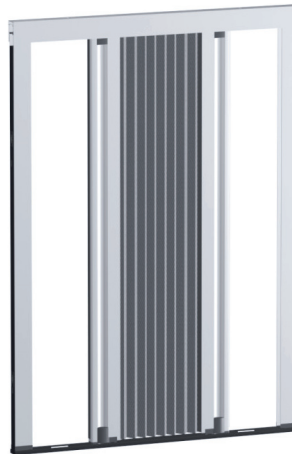

1 vantail réversible