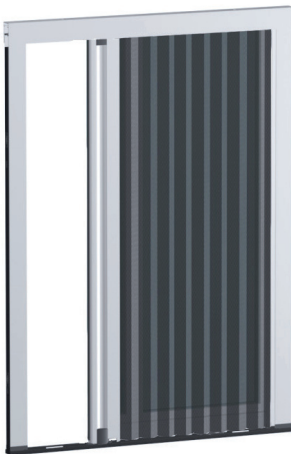

Coloris standard

CONFIGURATION

1 vantail