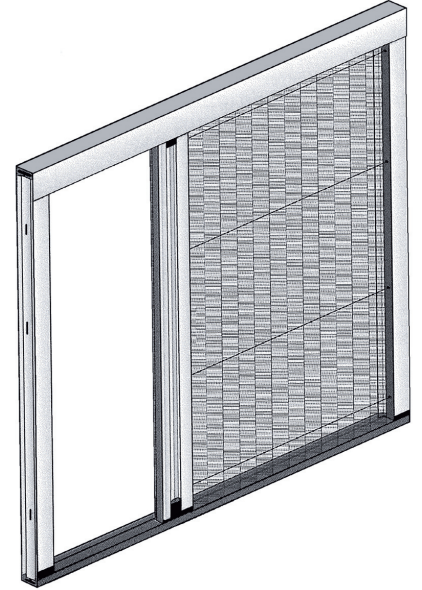

Moustiquaire plissée DISCRÈTE

Cette moustiquaire, préconisée pour les ouvertures de type fenêtre, habille harmonieusement votre embrasure en toute discrétion grâce à son faible encombrement.

Sa manoeuvre, souple et silencieuse, s'effectue sans effort en tirant ou en poussant le montant mobile (ou barre de traction). La fermeture latérale est assurée par 2 aimants bipolaires qui permettent une parfaite « étanchéité » aux insectes.

Grâce à un astucieux système de guidage par fils et chaîne PVC invisibles, cette moustiquaire, d'un aspect irréprochable et d'une finition parfaite, s'intègre à tous les styles d'habitat.

CARACTÉRISTIQUES TECHNIQUES

- Profils en aluminium laqué (blanc ou marron en standard)
- Rail haut en forme de « U » (profondeur 22 mm x hauteur 35 mm)
- Rail inférieur discret (profondeur 22 mm x hauteur 7 mm)
- Système de guidage par fils invisibles
- Toile noire plissée en fils de polyester enrobés de PVC résistante, imputrescible et insensible aux UV.
- Coloris standard : Blanc (9010), marron (8017), beige (1015)

| Limites dimensionnelles | 1 vantail | 2 vantaux |
|-------------------------|--------------------|--------------------|
| Largeur mini | 600 | 1200 |
| Largeur maxi | 1600 | 3200 |
| Hauteur mini | 600 | 600 |
| Hauteur maxi | 1600 | 1600 |
| Surface maxi | 2,5 m ² | 5,1 m ² |