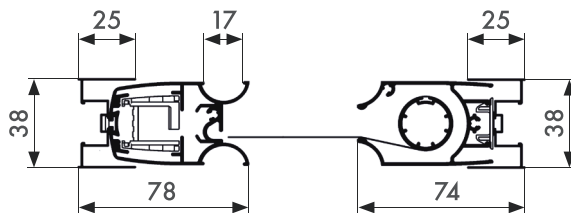

Ce produit est conçu uniquement pour une pose en tableau.

	Limites dimensionnelles (en mm)	
	1 vantail	2 vantaux
Largeur mini.	600	1200
Largeur maxi.	1200	2400
Hauteur mini.	900	900
Hauteur maxi.	2300	2300
Surface maxi.	2,7 m²	5,5 m²

Note : il faut que largeur - hauteur \geq 130 mm

OPTIONS

- Laquages personnalisés selon nuancier RAL
- Coloris revêtement imitation bois

Faux bois foncé

Faux bois clair

COUPE VERTICALE :

COUPE DU RAIL HAUT :

COUPE DU GUIDE BAS :

1 VANTAIL :

2 VANTAUX À FERMETURE CENTRALE :

(fermeture par aimants bipolaires)

Toutes les dimensions sont indiquées en mm

Note : les deux toiles ne sont pas dans le même axe.

PRISE DE COTES

Pose dans l'embrasure :

- Mesurer la largeur intérieure du tableau à 3 endroits (en haut, au milieu, en bas) : retenir la plus **grande** largeur.
- Mesurer la hauteur intérieure du tableau à 3 endroits (droite - milieu - gauche) : retenir la plus **petite** hauteur.