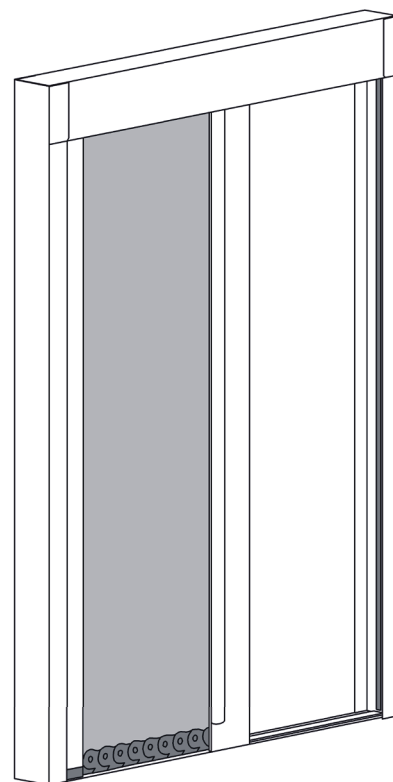

Moustiquaire enroulable DUCHESSÉ

La moustiquaire enroulable DUCHESSÉ est idéale pour les ouvertures avec passages fréquents comme les portes ou les petites baies-vitrées.

CARACTÉRISTIQUES TECHNIQUES

- Profils en aluminium extrudé
- Toile grise en fibre de verre enrobée de PVC, résistante, imputrescible et insensible aux UV
- Rail haut en forme de « U » (largeur 48 mm x hauteur 60 mm)
- Guidage bas en PVC discret (largeur 27 mm x hauteur 5 mm)
- Manœuvre souple et silencieuse
- Joints balais dans le rail supérieur
- Disponible en version 1 vantail et 2 vantaux à ouverture centrale
- 4 coloris disponibles en stock

Ce produit est conçu uniquement pour une pose en tableau.

	Limites dimensionnelles (en mm)	
	1 vantail	2 vantaux
Largeur mini.	600	1200
Largeur maxi.	1200	2400
Hauteur mini.	900	900
Hauteur maxi.	2300	2300
Surface maxi.	2,7 m²	5,5 m²

Note : il faut que largeur - hauteur $\geq$ 130 mm