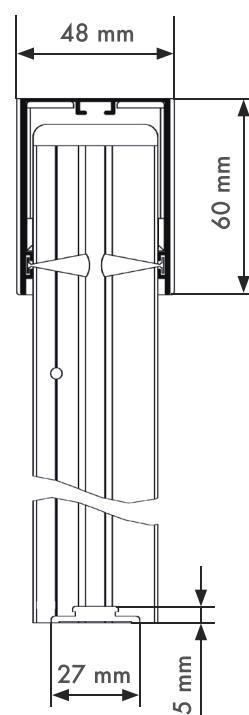

Ce produit est conçu uniquement pour une pose en tableau.

	Limites dimensionnelles (en mm)	
	1 vantail	2 vantaux
Largeur mini.	600	1200
Largeur maxi.	1200	2400
Hauteur mini.	900	900
Hauteur maxi.	2300	2300
Surface maxi.	2,7 m²	5,5 m²

Note : il faut que largeur - hauteur \geq 130 mm

OPTIONS

- Laquages personnalisés selon nuancier RAL
- Coloris revêtement imitation bois

Faux bois foncé

Faux bois clair

COUPE VERTICALE :

COUPE DU RAIL HAUT :

COUPE DU GUIDE BAS :

1 VANTAIL :

2 VANTAUX À FERMETURE CENTRALE :

(fermeture par aimants bipolaires)

Toutes les dimensions sont indiquées en mm

Note : les deux toiles ne sont pas dans le même axe.

PRISE DE COTES

Pose dans l'embrasure :

- Mesurer la largeur intérieure du tableau à 3 endroits (en haut, au milieu, en bas) : retenir la plus **grande** largeur.
- Mesurer la hauteur intérieure du tableau à 3 endroits (droite - milieu - gauche) : retenir la plus **petite** hauteur.