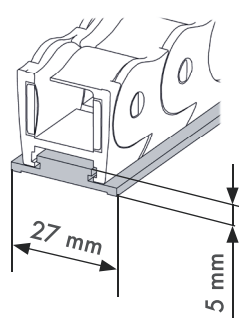

Ce produit est conçu uniquement pour une pose en tableau.

	Limites dimensionnelles (en mm)	
	1 vantail	2 vantaux
Largeur mini.	600	1200
Largeur maxi.	1200	2400
Hauteur mini.	900	900
Hauteur maxi.	2300	2300
Surface maxi.	2,7 m²	5,5 m²

Note : il faut que largeur - hauteur \geq 130 mm

OPTIONS

- Laquages personnalisés selon nuancier RAL
- Coloris revêtement imitation bois

Faux bois foncé

Faux bois clair

COUPE VERTICALE :

COUPE DU RAIL HAUT :

COUPE DU GUIDE BAS :

1 VANTAIL :

2 VANTAUX À FERMETURE CENTRALE :

(fermeture par aimants bipolaires)

Toutes les dimensions sont indiquées en mm

Note : les deux toiles ne sont pas dans le même axe.

PRISE DE COTES

Pose dans l'embrasure :

- Mesurer la largeur intérieure du tableau à 3 endroits (en haut, au milieu, en bas) : retenir la plus **grande** largeur.
- Mesurer la hauteur intérieure du tableau à 3 endroits (droite - milieu - gauche) : retenir la plus **petite** hauteur.