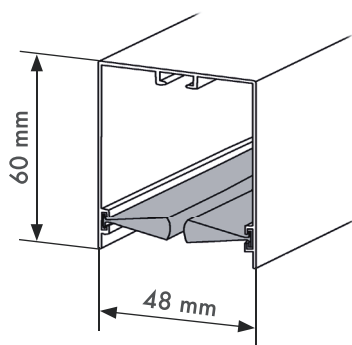

Ce produit est conçu uniquement pour une pose en tableau.

	Limites dimensionnelles (en mm)	
	1 vantail	2 vantaux
Largeur mini.	600	1200
Largeur maxi.	1200	2400
Hauteur mini.	900	900
Hauteur maxi.	2300	2300
Surface maxi.	2,7 m²	5,5 m²

Note : il faut que largeur - hauteur \geq 130 mm

OPTIONS

- Laquages personnalisés selon nuancier RAL
- Coloris revêtement imitation bois

Faux bois foncé

Faux bois clair

COUPE VERTICALE :

COUPE DU RAIL HAUT :

COUPE DU GUIDE BAS :

1 VANTAIL :

2 VANTAUX À FERMETURE CENTRALE :

(fermeture par aimants bipolaires)

Toutes les dimensions sont indiquées en mm

Note : les deux toiles ne sont pas dans le même axe.

PRISE DE COTES

Pose dans l'embrasure :

- Mesurer la largeur intérieure du tableau à 3 endroits (en haut, au milieu, en bas) : retenir la plus **grande** largeur.
- Mesurer la hauteur intérieure du tableau à 3 endroits (droite - milieu - gauche) : retenir la plus **petite** hauteur.