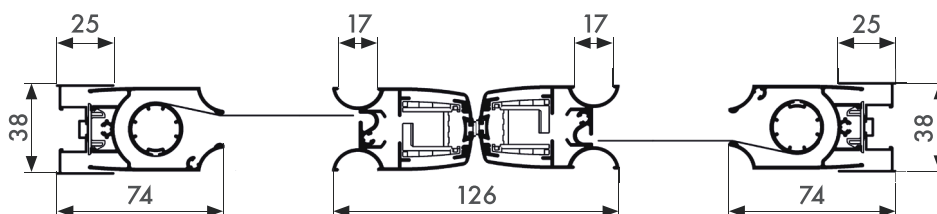

Ce produit est conçu uniquement pour une pose en tableau.

	Limites dimensionnelles (en mm)	
	1 vantail	2 vantaux
Largeur mini.	600	1200
Largeur maxi.	1200	2400
Hauteur mini.	900	900
Hauteur maxi.	2300	2300
Surface maxi.	2,7 m²	5,5 m²

Note : il faut que largeur - hauteur \geq 130 mm

OPTIONS

- Laquages personnalisés selon nuancier RAL
- Coloris revêtement imitation bois

Faux bois foncé

Faux bois clair

COUPE VERTICALE :

COUPE DU RAIL HAUT :

COUPE DU GUIDE BAS :

1 VANTAIL :

2 VANTAUX À FERMETURE CENTRALE :

(fermeture par aimants bipolaires)

Toutes les dimensions sont indiquées en mm

Note : les deux toiles ne sont pas dans le même axe.

PRISE DE COTES

Pose dans l'embrasure :

- Mesurer la largeur intérieure du tableau à 3 endroits (en haut, au milieu, en bas) : retenir la plus **grande** largeur.
- Mesurer la hauteur intérieure du tableau à 3 endroits (droite - milieu - gauche) : retenir la plus **petite** hauteur.